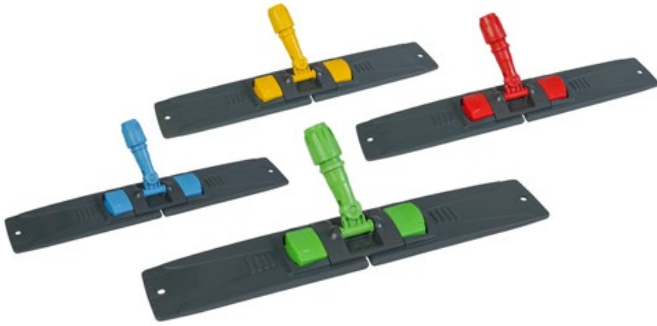

TP131

TETRA NEMLİ PALET DAMP MOP

CBM	0.05 M ³
Koli Ebatı Box Size (cm)	L:41 - W:43 - H:28
EAN	8697420951313

TP132

TETRA NEMLİ PALET DAMP MOP

CBM	0.07 M ³
Koli Ebatı Box Size (cm)	L:52 - W:51 - H:27
EAN	8697420951320