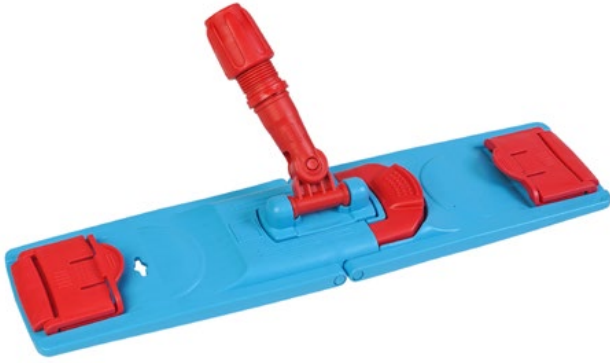

KNP173

KARIZMA NEMLİ MOP APARATI KULAKLI 50CM
KARIZMA DAMP MOP WITH WINGS 50CM

CBM	0.06 M³
Ürün Ebatı Product Size (cm)	L:50 - W:13 - H:
EAN	8697420951733