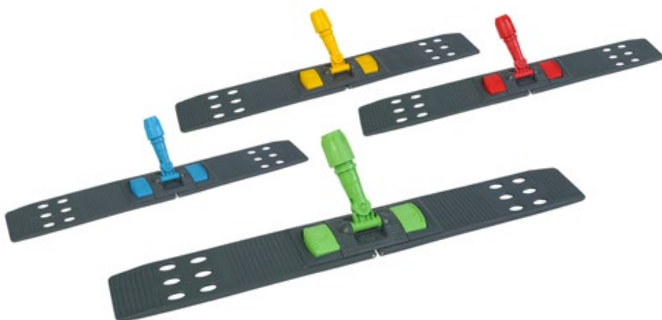

NP194

**NEMLİ MOP APARATI PALET 80 CM
DAMP MOP 80 CM**

CBM	0.08 M³
Ürün Ebatı Product Size (cm)	L:80 - W:11 - H:
EAN	8697420951948