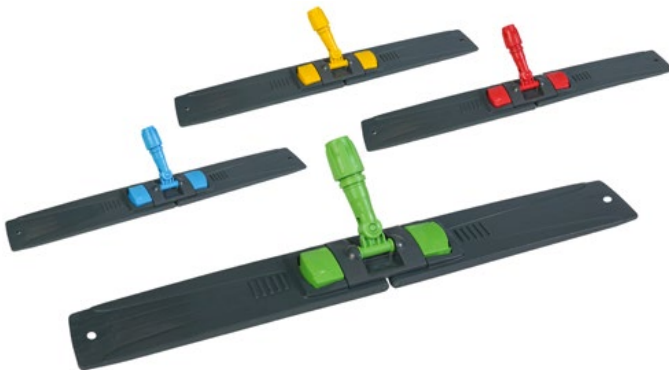

TP134

TETRA NEMLİ PALET DAMP MOP

CBM	0.09 M³
Koli Ebatı Box Size (cm)	L:81 - W:43 - H:27
EAN	8697420951344