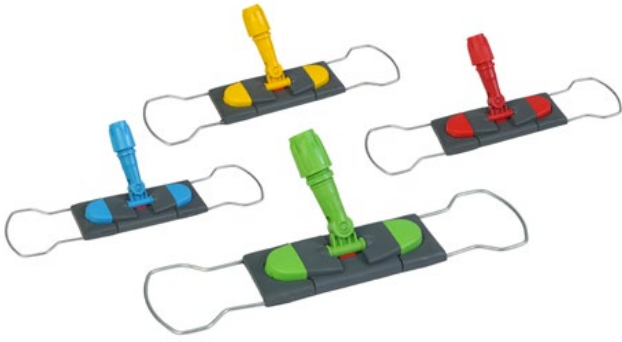

CD186

NEMLİ MOP APARATI ÇİFT DÜĞMELİ 50 CM
DAMP MOP 50 CM

CBM	0.05 M³
Ürün Ebatı Product Size (cm)	L:50 - W:13 - H:
EAN	8697420951863