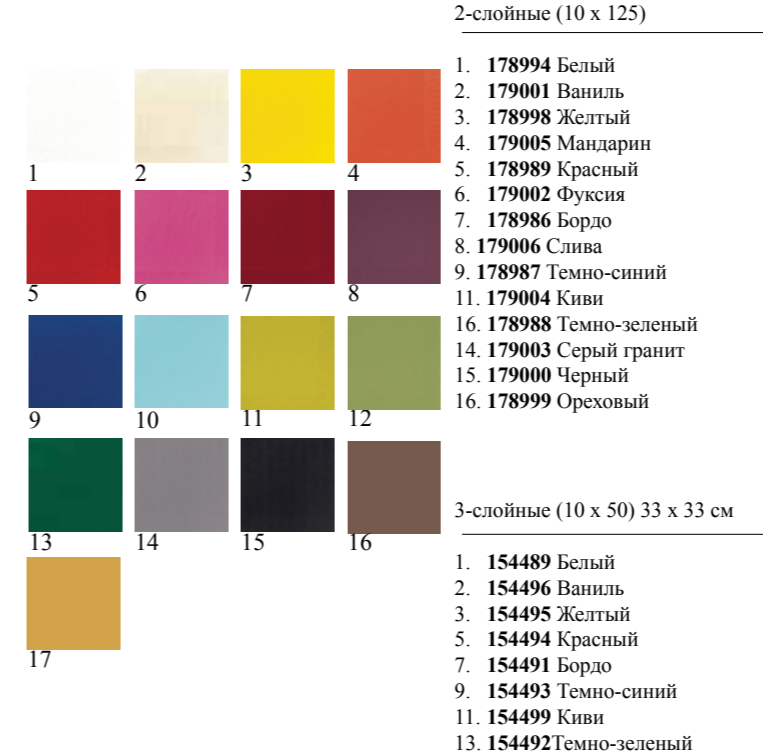

Салфетки Tissue, однотонные 40 x 40 см

- Идеальны для повседневного использования
- Хорошие впитывающие свойства
- Мягкая текстура