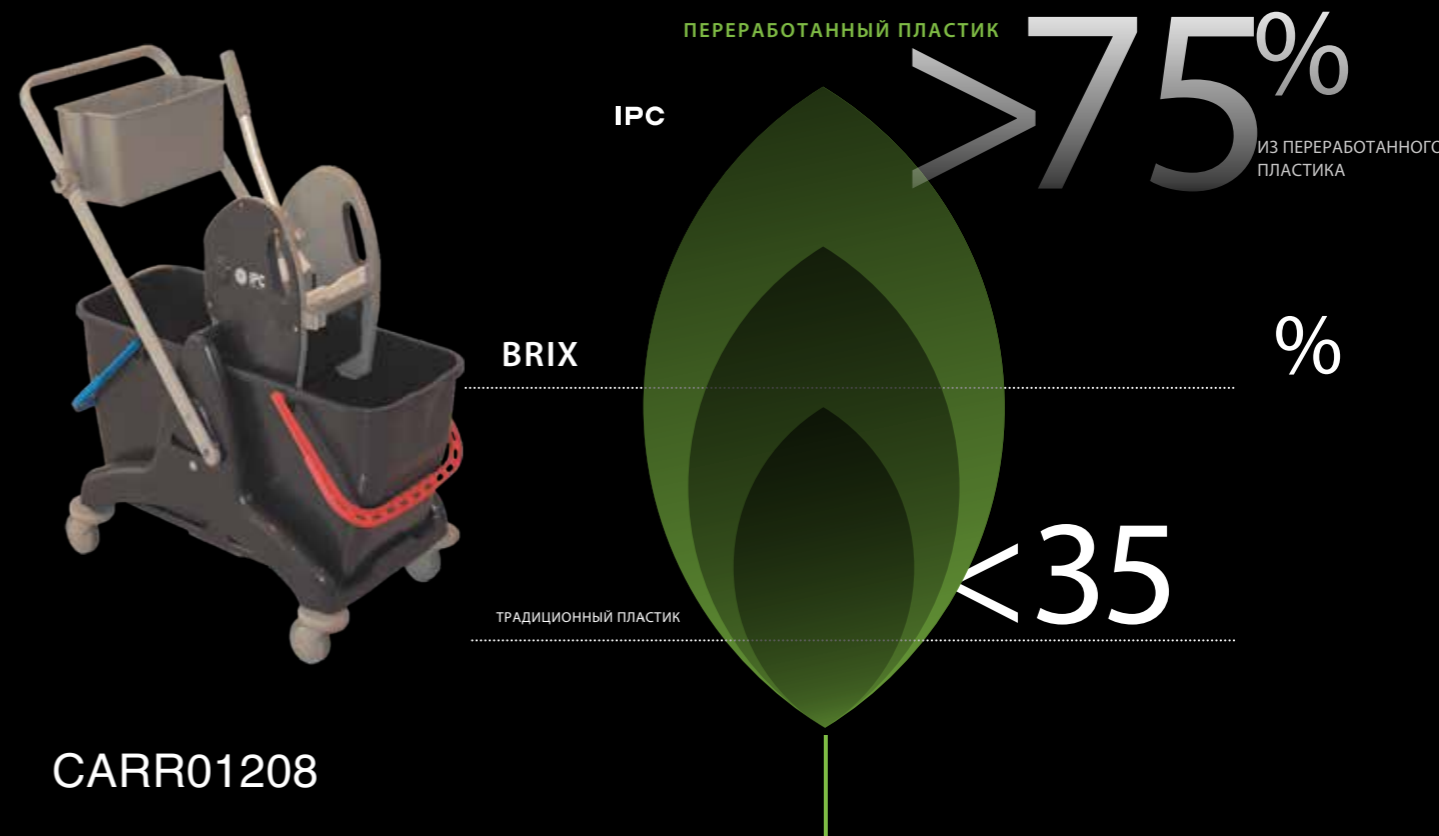

"Black is green"

Чистота в гармонии с природой

CARR01208

Black is Green

Гарантированное качество и прочность изделия. В процессе его производства остается на 75% меньше отходов, по сравнению с традиционным пластиком.

Для изготовления тележек используется экологичный пластик, пригодный для вторичной переработки. Перерабатываемый пластик 2.0 является эксклюзивной технологией IPC

Комплектация

- 2 ведра по 15л
- Вертикальный отжим
- Длинная ручка
- Маленький лоток
- 4 пластиковых колеса
- Размер: 740x450x525 мм

Легкая сборка

- Легкий вес
- Компактный размер

Области применения:

- Рестораны
- Кафе
- Спортзалы
- Офисы